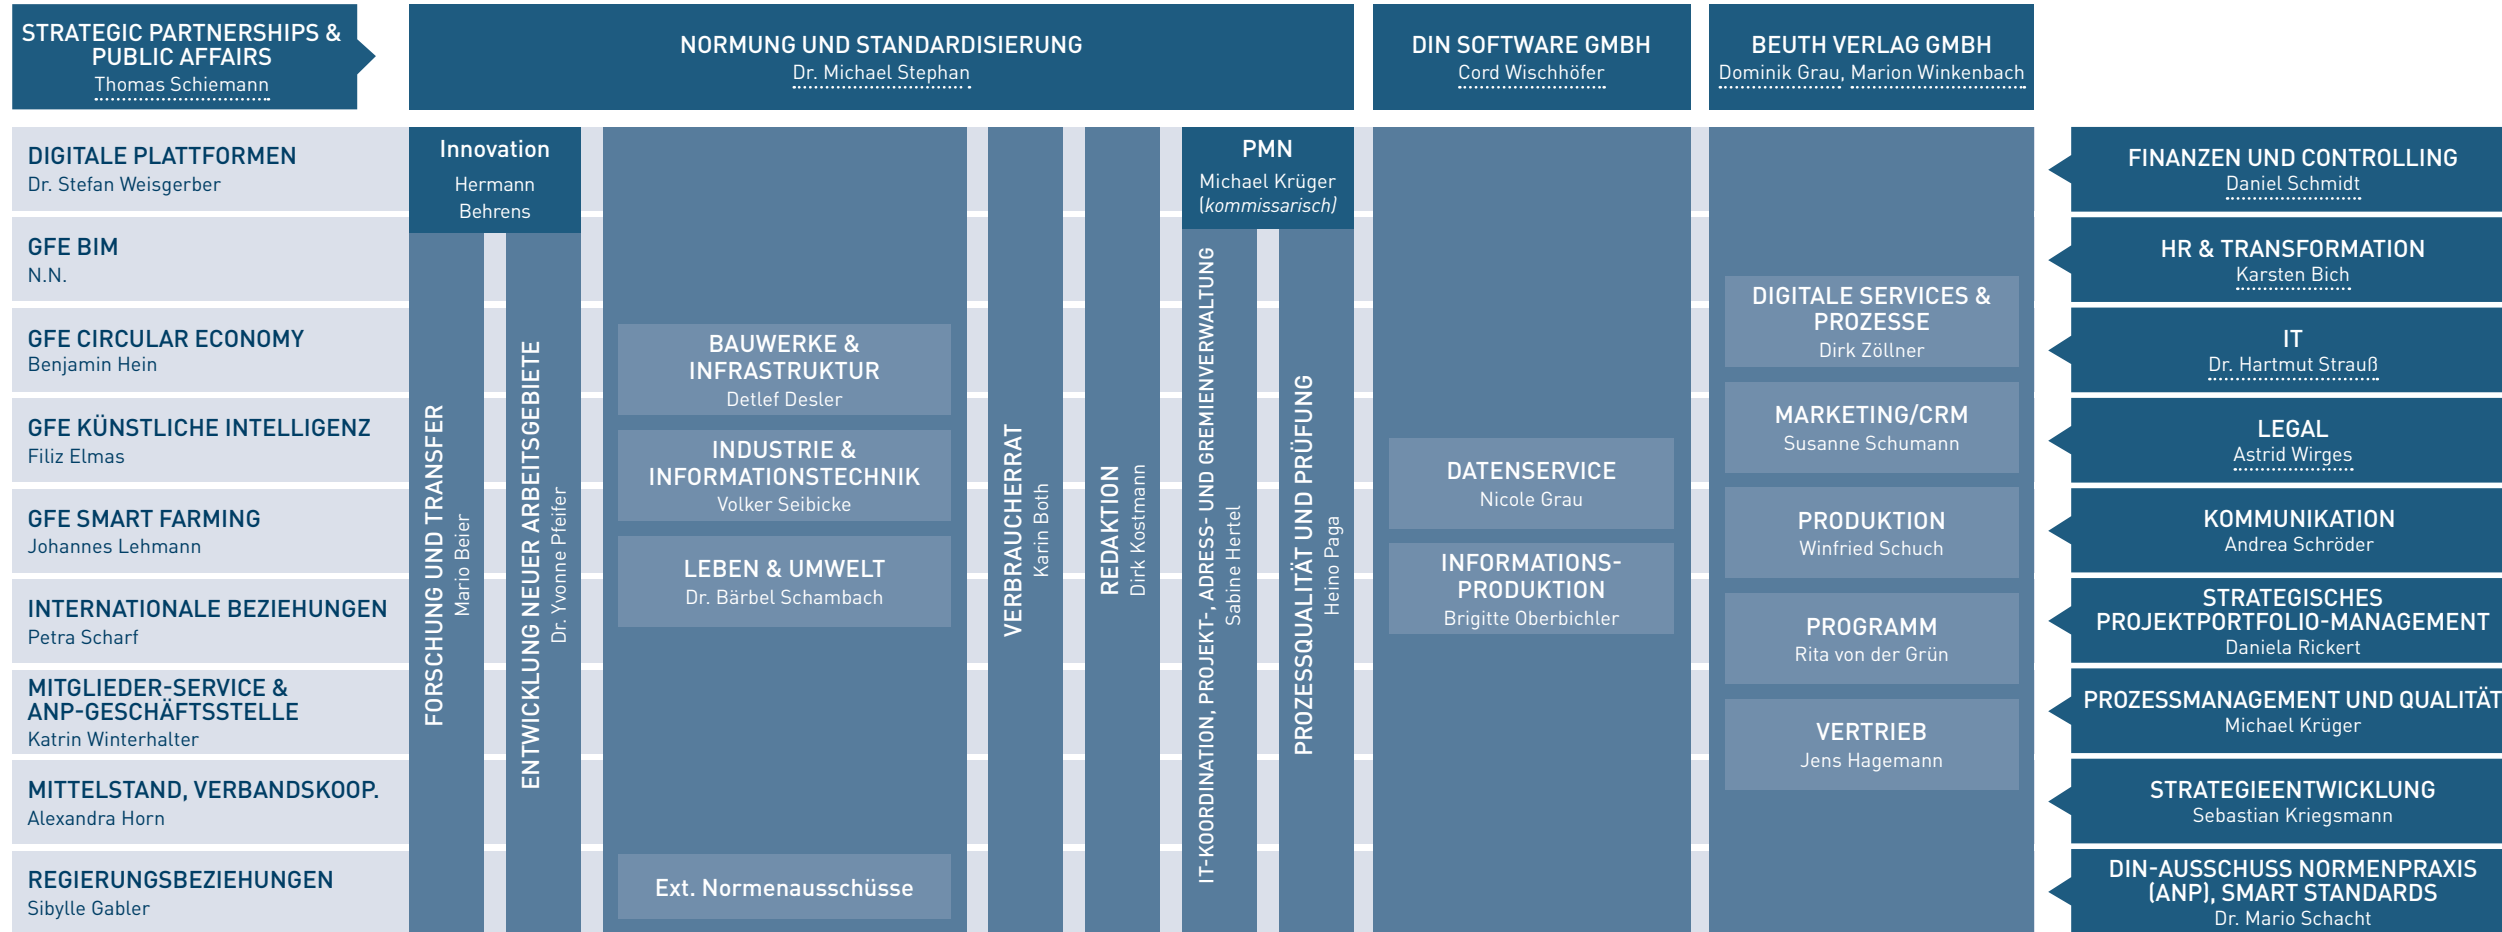

# Wie arbeiten wir zusammen? Die Wertschöpfungskette der DIN-Gruppe

## Vorstand der DIN-Gruppe

Christoph Winterhalter, Vorsitzender des Vorstandes | Rüdiger Marquardt, Mitglied des Vorstandes

PRIMÄRCONTENT INITIIEREN

PRIMÄRCONTENT AUFBEREITEN

PRIMÄRCONTENT ERSTELLEN

PRIMÄRCONTENT VERWERTEN

LEGENDE  
 .....: Geschäftsführung/-leitung  
 PMN: Prozessmanagement Normung  
 GFE: Geschäftsfeldentwicklung