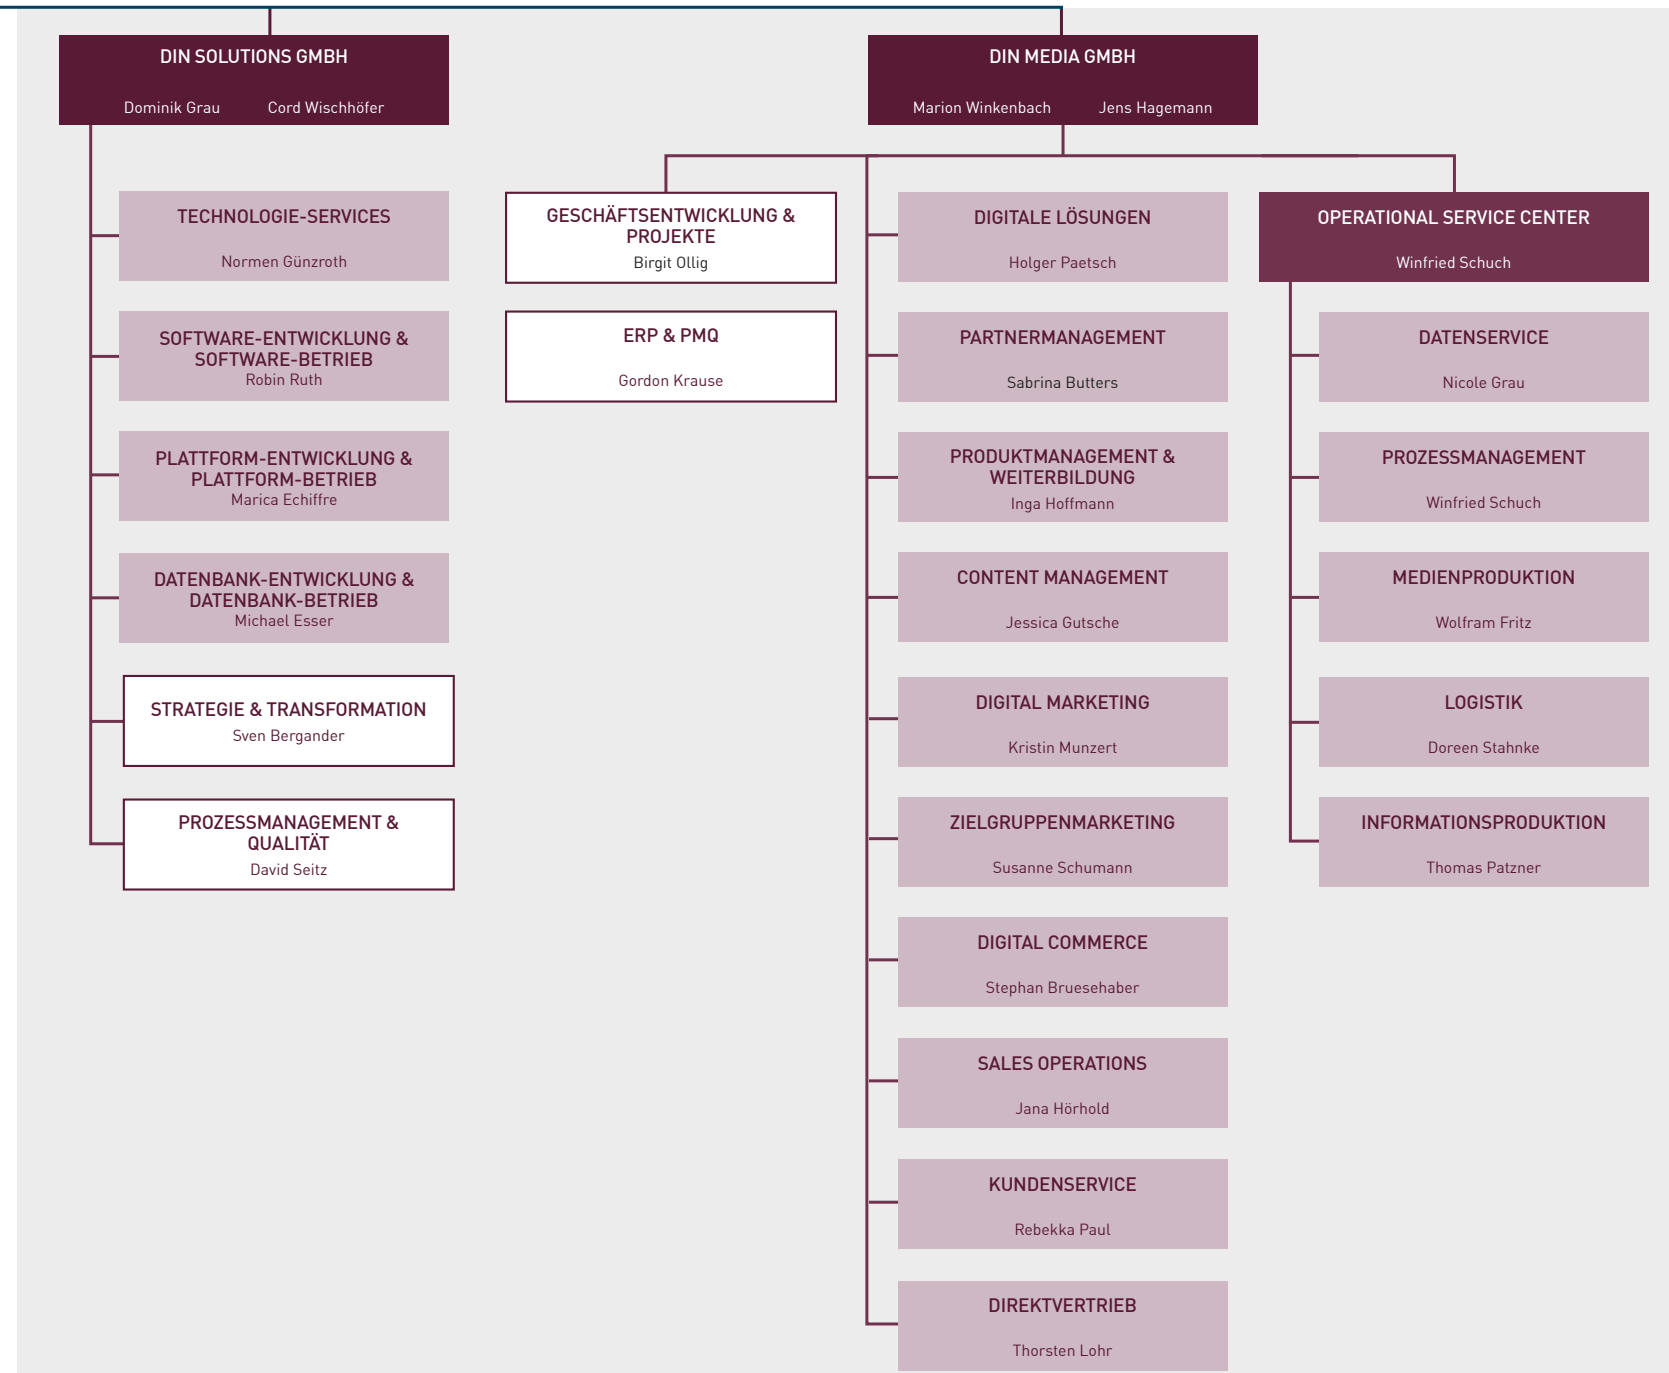

Organigramm DIN-Gruppe

LEGENDE

- Geschäftsleitung
- Querschnittsfunktion
- Abteilung
- Gruppe